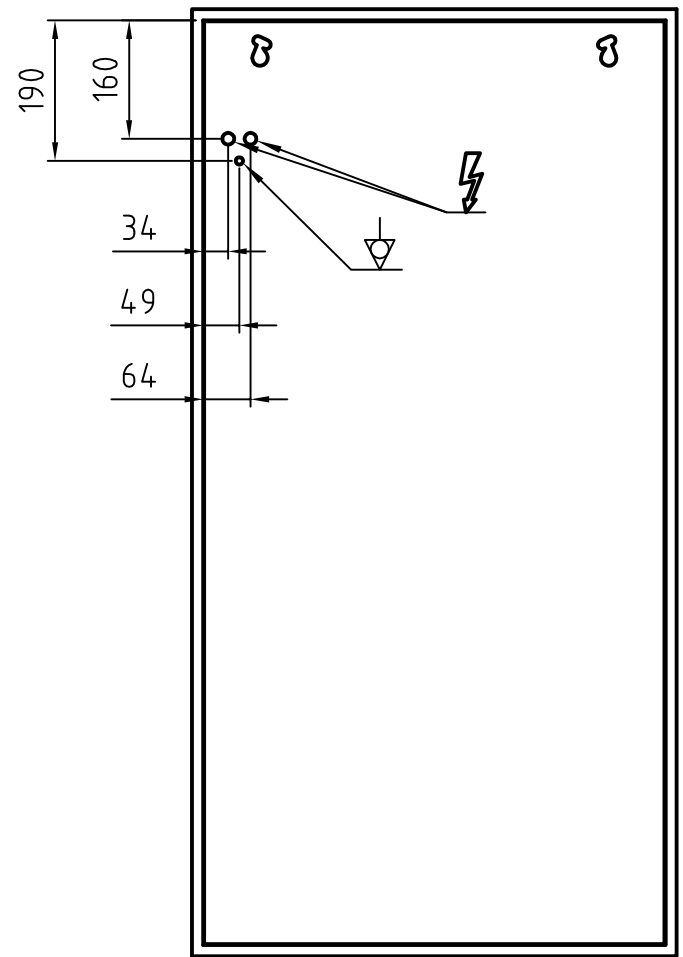

EHR 90%
EBC 90%

Leuchtstofflampe
Fluorescent lamp
5x Master TL-D Super 80 36W/865 SLV

Gehäuse einbrennlackiert RAL 9002
Housing structured powder-coated finish in RAL 9002

PLANILUX		Allgemeintoleranzen DIN ISO 2768 - mK		Oberfläche DIN ISO 1302 Reihe 3		Maßstab 1:10		Position Menge					
		Name		Busmann		DXUH 43x105 [cm] Einbaumodell / Wall-recess mounting							
Zust.		Änderungen		Datum						Name		Dateiname	
17.08.2005												12 AZ 17080512	
								Blatt 1					
								Bl					