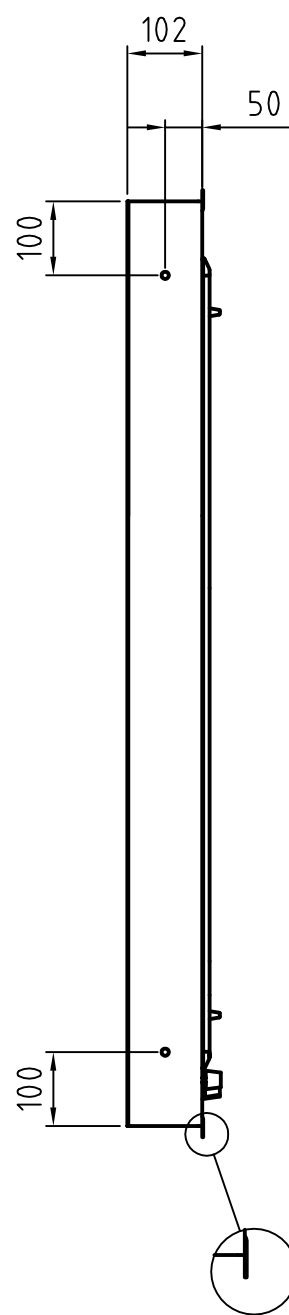

EHR 90%
EBC 90%

Leuchtstofflampe
Fluorescent lamp
5x Master TL-D Super 80 36W/865 SLV

Gehäuse einbrennlackiert RAL 9002
Housing structured powder-coated finish in RAL 9002

PLANILUX		Allgemeintoleranzen DIN ISO 2768 - mK		Oberfläche DIN ISO 1302 Reihe 3		Maßstab 1:10		Position Menge					
		Name		Busmann		DXUH 43x105 [cm] Einbaumodell / Wall-recess mounting							
Zust.		Änderungen		Datum						Name		Dateiname	
17.08.2005												12 AZ 17080512	
								Blatt 1					
								Bl					