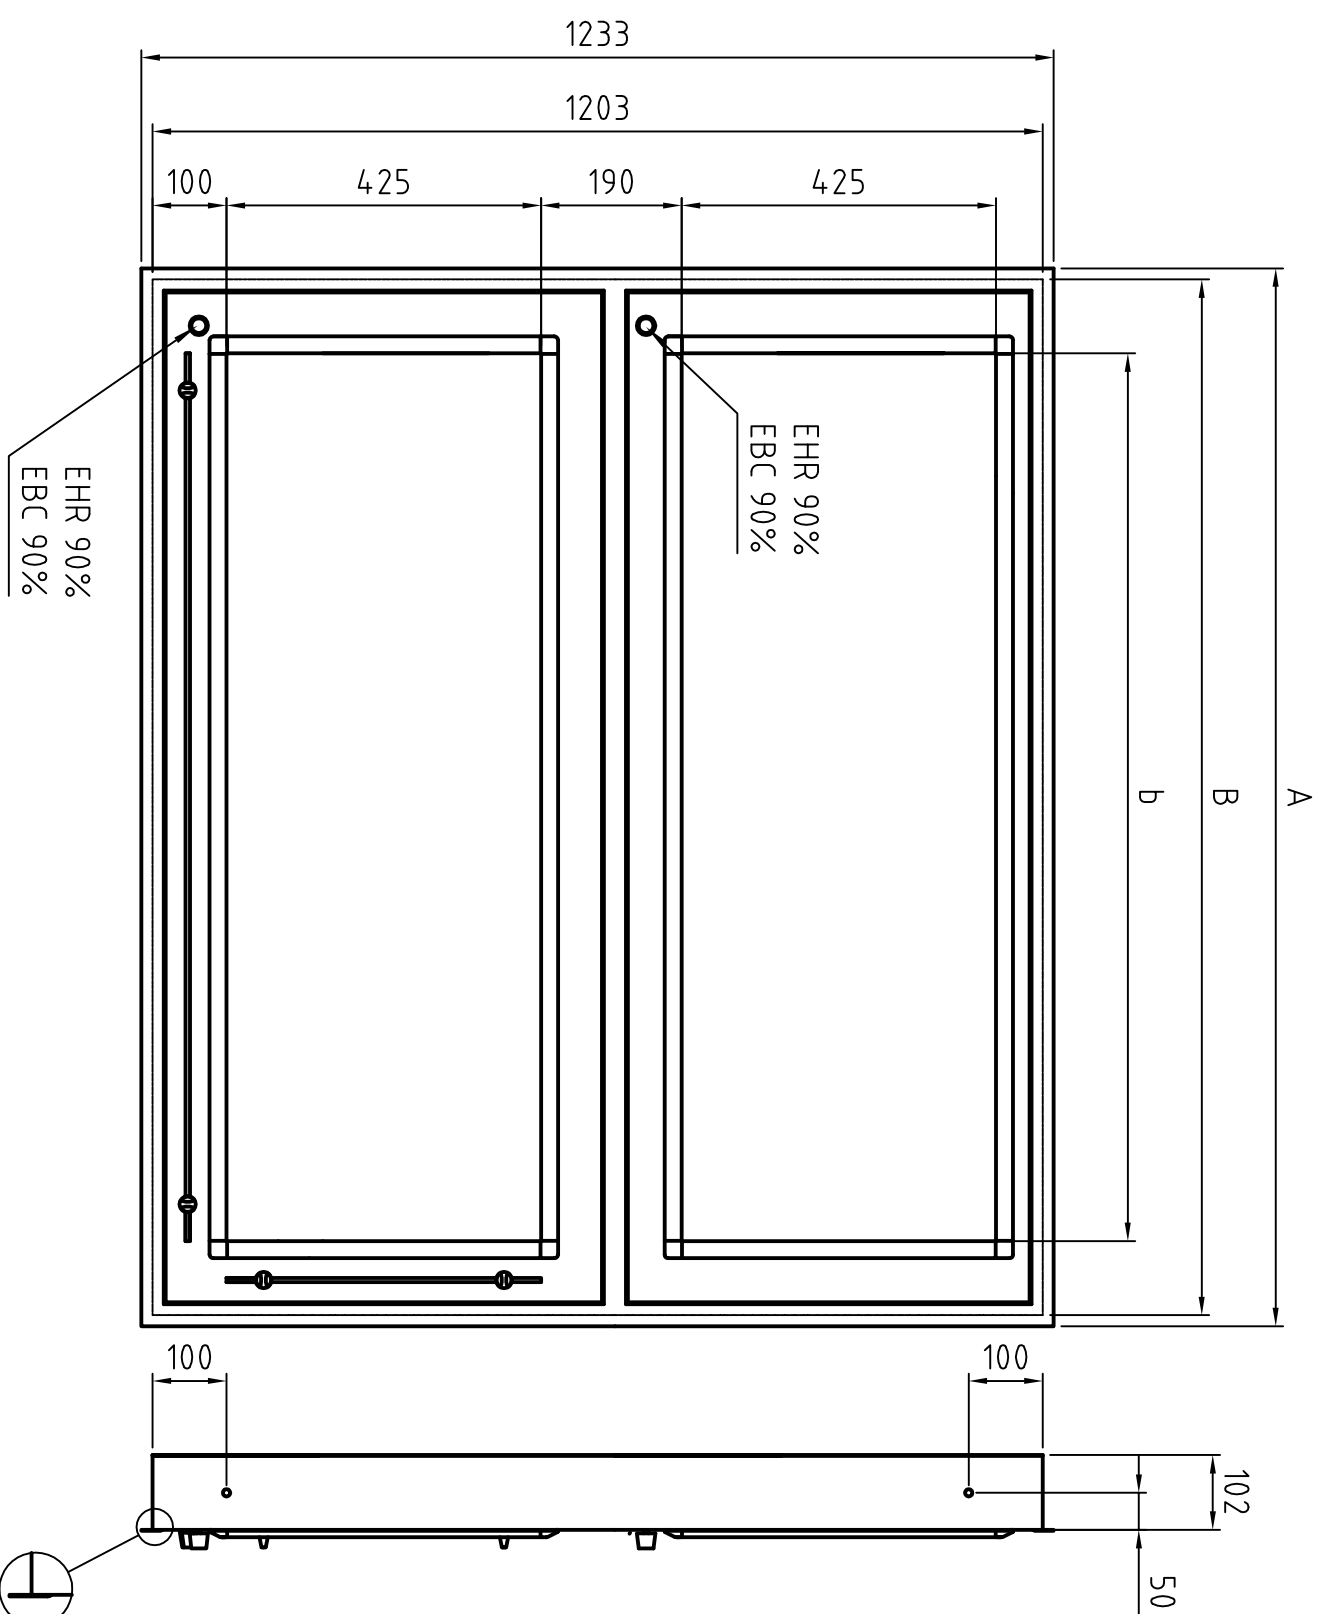

Typ / Type	A	B	b	Leuchtstofflampe EH Fluorescent lamp EH	Leuchtstofflampe DEH Fluorescent lamp DEH
105 x 4.3	1280	1250	1050	3x Master TL-D Super 80 36W/865 SLV	3x Master TL-D Super 80 36W/865 SLV
14.0 x 4.3	1630	1600	1400	3x Master TL-D Super 80 58W/865 SLV	3x Master TL-D Super 80 58W/865 SLV

Gehäuse einbrennlackiert RAL 9002
Housing structured powder-coated finish in RAL 9002

PLANILUX		Allgemeintoleranzen DIN ISO 2768 - mK	Oberfläche DIN ISO 1302 Reihe 3	Maßstab 1:5	Position	Menge
		Name		mit Festanschluss with permanent connection		
		Bearb. Gepr.	Name	EH/DEH ..x4.3 [cm]		
		23.08.2005	Bussmann	Einbaumodell / Wall-recess model		
		Norm		3 AZ 23080503		
Zust. Änderungen		Datum	Name	Dateiname		Blatt
						1
						Bl