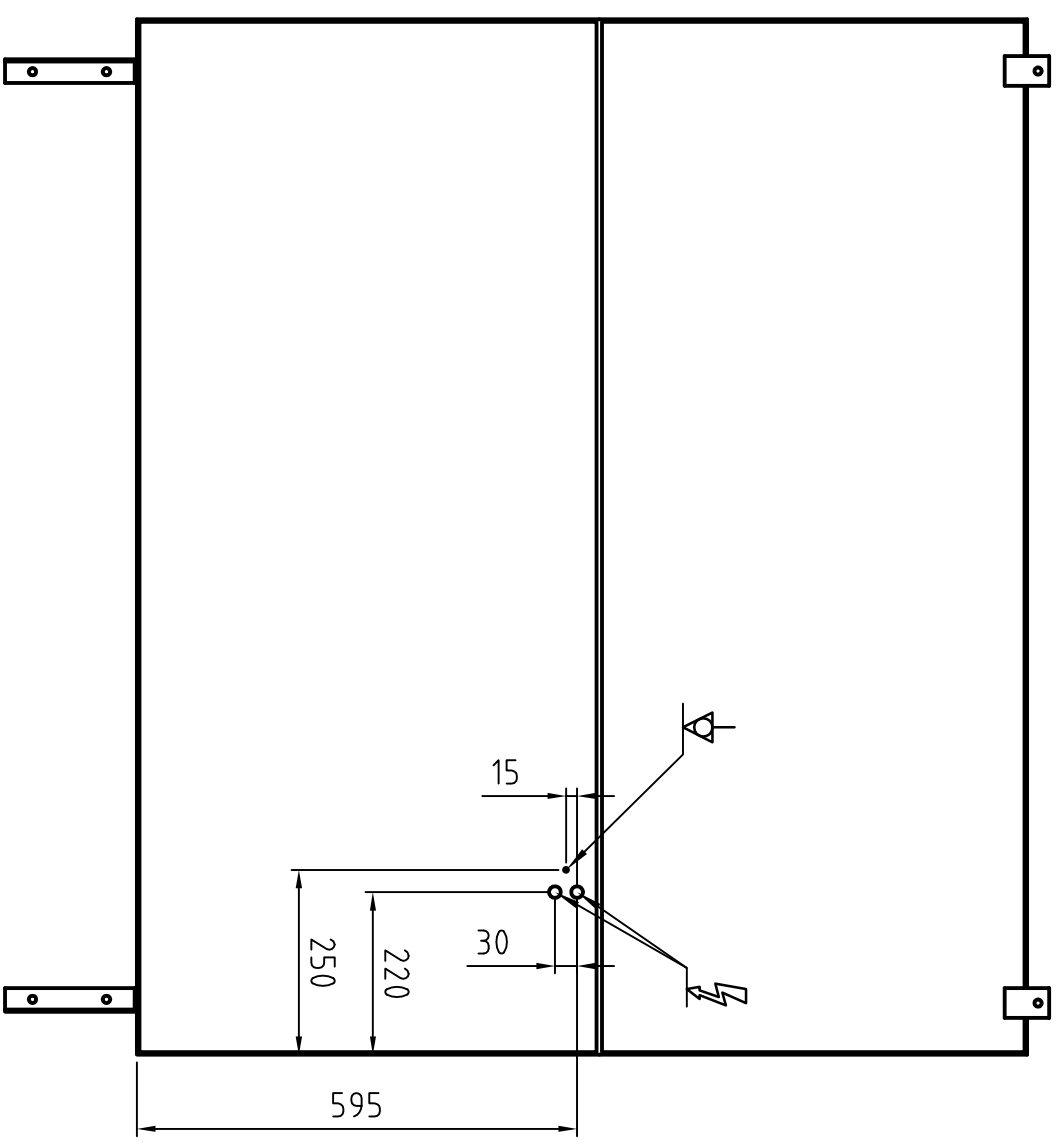

Typ / Type	B	b	Leuchtstofflampe XH Fluorescent lamp XH	Leuchtstofflampe DXH Fluorescent lamp DXH
105 x 43	1250	1050	4 x Master TL-D Super 80 36W/865 SLV	4 x Master TL-D Super 80 36W/865 SLV
140 x 43	1600	1400	4 x Master TL-D Super 80 58W/865 SLV	4 x Master TL-D Super 80 58W/865 SLV

Gehäuse einbrennlackiert RAL 9002
Housing structured powder-coated finish in RAL 9002

PLANILUX		Allgemeintoleranzen DIN ISO 2768 - mK	Oberfläche DIN ISO 1302 Reihe 3	Maßstab 1:5	Position	Menge
		Name		mit Festanschluss with permanent connection		
		Bearb. Gepr. Norm		XH/DXH ..x43 [cm]		
				Wandmodell / Wall mounted model		
				8 AZ 22080508		
Zust. Änderungen		Datum	Name	Dateiname		Blatt
						1
						Bl