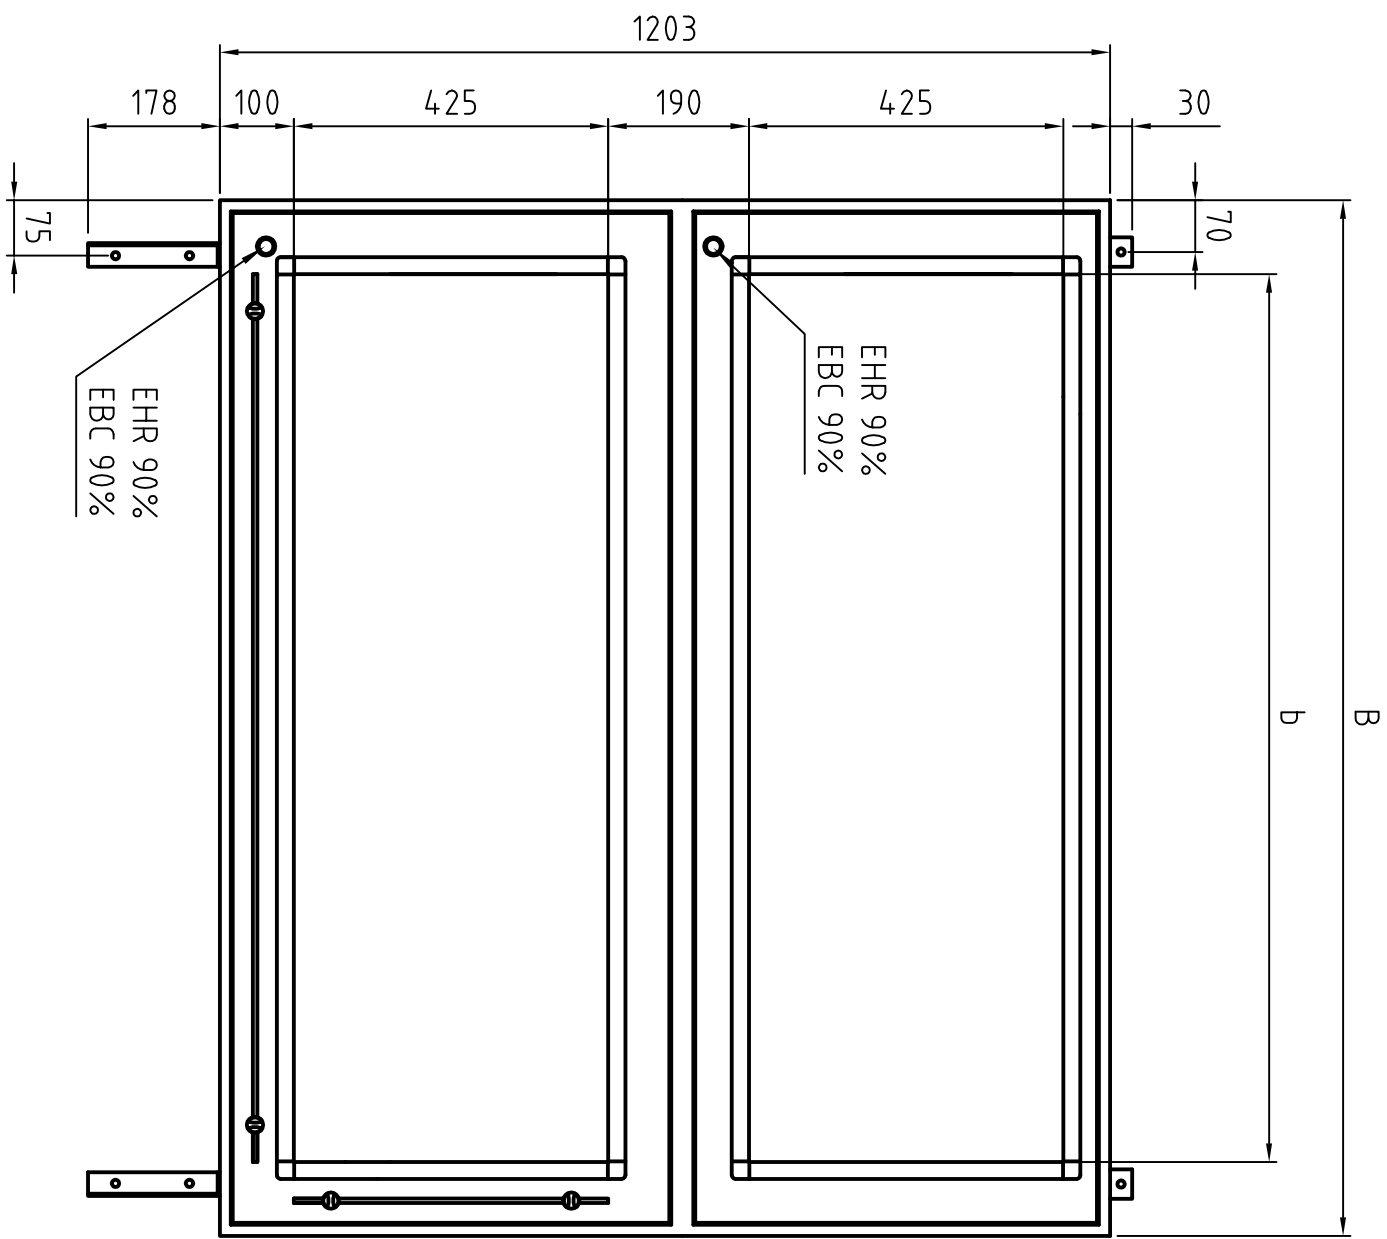

Typ / Type	B	b	Leuchtstofflampe XH Fluorescent lamp XH	Leuchtstofflampe DXH Fluorescent lamp DXH
105 x 43	1250	1050	4 x Master TL-D Super 80 36W/865 SLV	4 x Master TL-D Super 80 36W/865 SLV
140 x 43	1600	1400	4 x Master TL-D Super 80 58W/865 SLV	4 x Master TL-D Super 80 58W/865 SLV

Gehäuse einbrennlackiert RAL 9002
Housing structured powder-coated finish in RAL 9002

PLANILUX		Allgemeintoleranzen DIN ISO 2768 - mK	Oberfläche DIN ISO 1302 Reihe 3	Maßstab 1:5	Position	Menge
		Name		mit Festanschluss with permanent connection		
		Bearb. Gepr. Norm		XH/DXH ..x43 [cm]		
				Wandmodell / Wall mounted model		
				8 AZ 22080508		
Zust. Änderungen		Datum	Name	Dateiname		Blatt
						1
						Bl