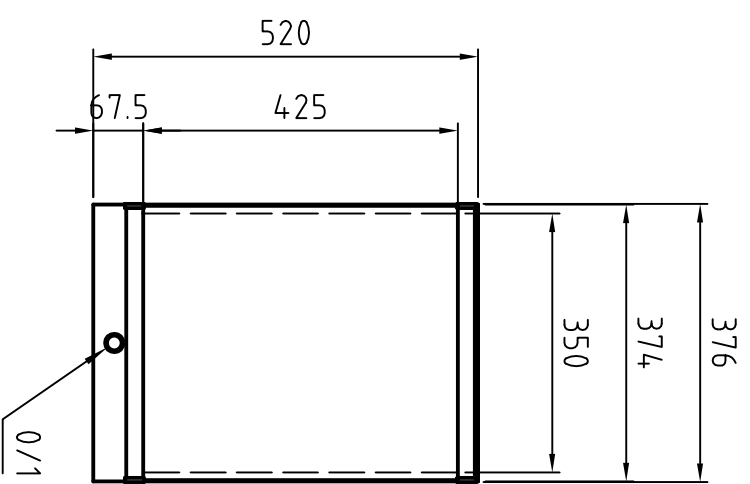

MOD 35x43 [cm]

MOD 70x43 [cm]

MOD 105x43 [cm]

MOD 140x43 [cm]

Leuchtstofflampe je Feld  
Fluorescent lamp per viewing bank  
2x TL-D 15W/54-765 SLV

Gehäuse einbrennlackiert RAL 9002  
Housing structured powder-coated finish in RAL 9002

<b>PLANILLUX</b>		Allgemeintoleranzen DIN ISO 2768 - mK	Oberfläche DIN ISO 1302 Reihe 3	Maßstab 1:10	Position	Menge mit Festanschluss with permanent connection
		Bearb. 15.08.2005	Name Bussmann			MOD ..x43 [cm] - 0/1
		Gepr.				Wandmodell / Wall mounted model
		Norm				4 AZ 15080504
Zust. Änderungen	Datum	Name	Dateiname			
				Blatt 1		
				Bl 1		