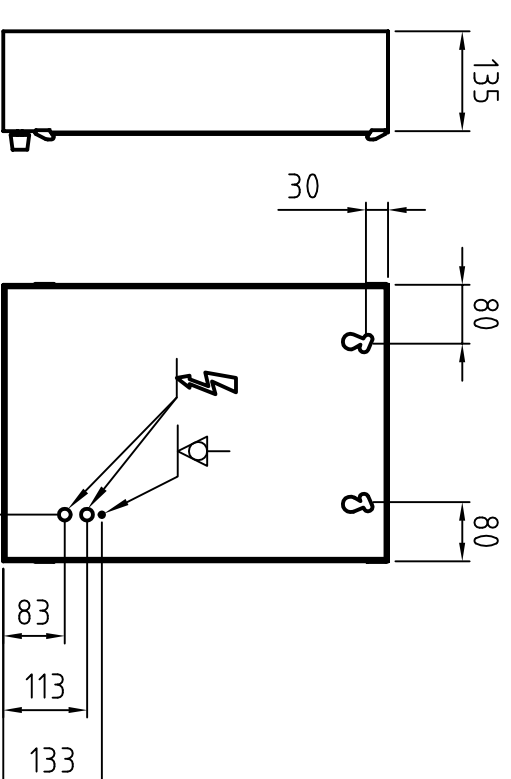

MOD 35x43 [cm]

MOD 70x43 [cm]

MOD 105x43 [cm]

MOD 140x43 [cm]

Leuchtstofflampe je Feld  
Fluorescent lamp per viewing bank  
2x TL-D 15W/54-765 SLV

Gehäuse einbrennlackiert RAL 9002  
Housing structured powder-coated finish in RAL 9002

<b>PLANILLUX</b>		Allgemeintoleranzen DIN ISO 2768 - mK	Oberfläche DIN ISO 1302 Reihe 3	Maßstab 1:10	Position	Menge mit Festanschluss with permanent connection
		Bearb. 15.08.2005	Name Bussmann			MOD ..x43 [cm] - 0/1
		Gepr.				Wandmodell / Wall mounted model
		Norm				4 AZ 15080504
Zust. Änderungen	Datum	Name	Dateiname			
				Blatt 1		
				Bl 1		