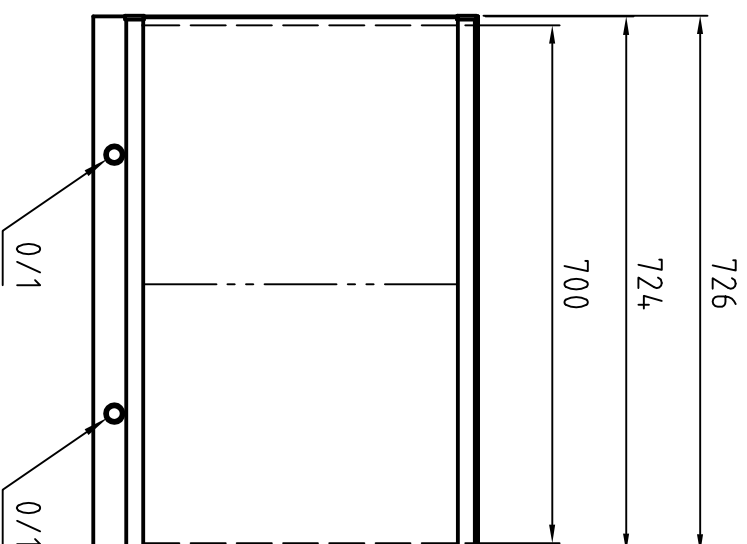

MOD 35x43 [cm]

MOD 70x43 [cm]

MOD 105x43 [cm]

MOD 140x43 [cm]

Leuchtstofflampe je Feld  
Fluorescent lamp per viewing bank  
2x TL-D 15W/54-765 SLV

Gehäuse einbrennlackiert RAL 9002  
Housing structured powder-coated finish in RAL 9002

<b>PLANILLUX</b>		Allgemeintoleranzen DIN ISO 2768 - mK	Oberfläche DIN ISO 1302 Reihe 3	Maßstab 1:10	Position	Menge mit Festanschluss with permanent connection
		Bearb. 15.08.2005	Name Bussmann			MOD ..x43 [cm] - 0/1
		Gepr.				Wandmodell / Wall mounted model
		Norm				4 AZ 15080504
Zust. Änderungen	Datum	Name	Dateiname			
				Blatt 1		
				Bl 1		