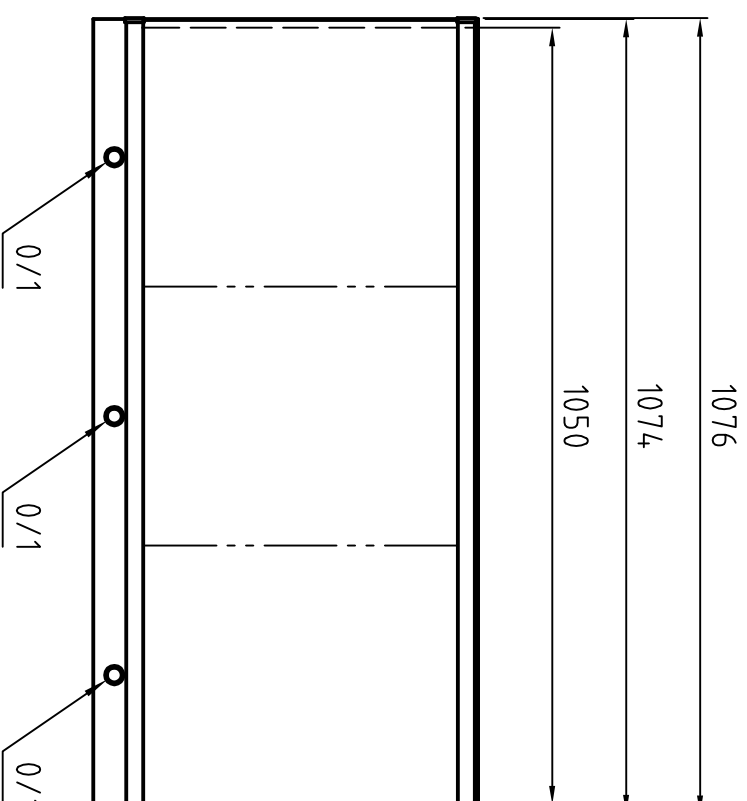

MOD 35x43 [cm]

MOD 70x43 [cm]

MOD 105x43 [cm]

MOD 140x43 [cm]

Leuchtstofflampe je Feld  
Fluorescent lamp per viewing bank  
2x TL-D 15W/54-765 SLV

Gehäuse einbrennlackiert RAL 9002  
Housing structured powder-coated finish in RAL 9002

<b>PLANILLUX</b>		Allgemeintoleranzen DIN ISO 2768 - mK	Oberfläche DIN ISO 1302 Reihe 3	Maßstab 1:10	Position	Menge mit Festanschluss with permanent connection
		Bearb. 15.08.2005	Name Bussmann			MOD ..x43 [cm] - 0/1
		Gepr.				Wandmodell / Wall mounted model
		Norm				4 AZ 15080504
Zust. Änderungen	Datum	Name	Dateiname			
				Blatt 1		
				Bl 1		