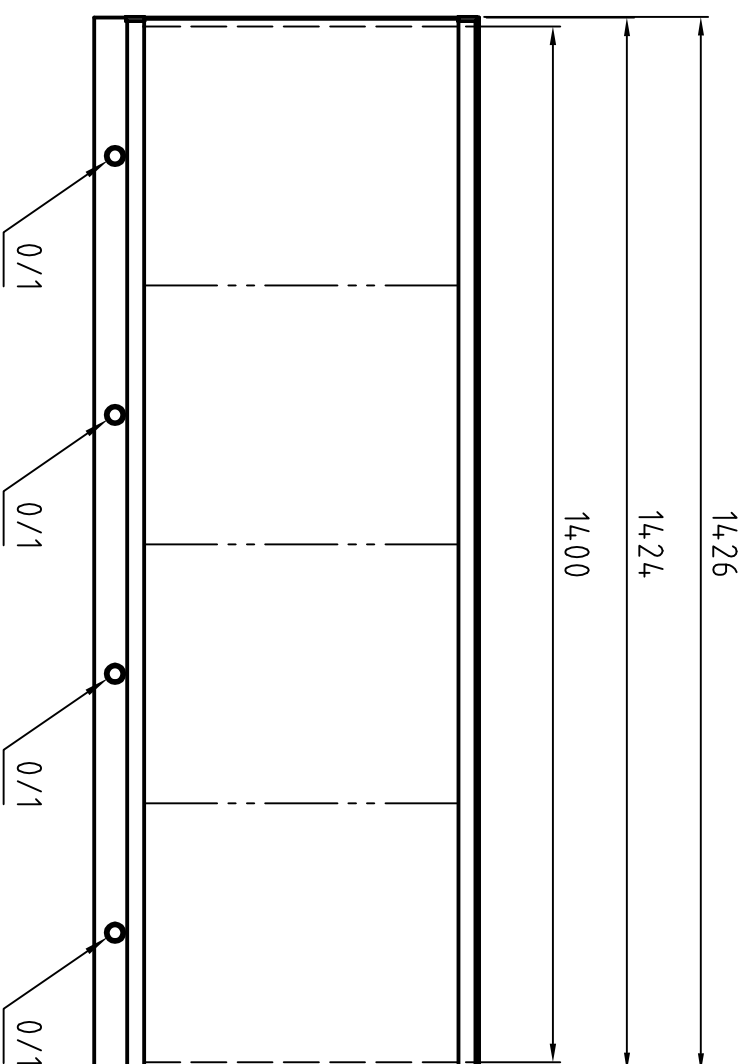

MOD 35x43 [cm]

MOD 70x43 [cm]

MOD 105x43 [cm]

MOD 140x43 [cm]

Leuchtstofflampe je Feld  
Fluorescent lamp per viewing bank  
2x TL-D 15W/54-765 SLV

Gehäuse einbrennlackiert RAL 9002  
Housing structured powder-coated finish in RAL 9002

<b>PLANILLUX</b>		Allgemeintoleranzen DIN ISO 2768 - mK	Oberfläche DIN ISO 1302 Reihe 3	Maßstab 1:10	Position	Menge mit Festanschluss with permanent connection
		Bearb. 15.08.2005	Name Bussmann			MOD ..x43 [cm] - 0/1
		Gepr.				Wandmodell / Wall mounted model
		Norm				4 AZ 15080504
Zust. Änderungen	Datum	Name	Dateiname			
				Blatt 1		
				Bl 1		