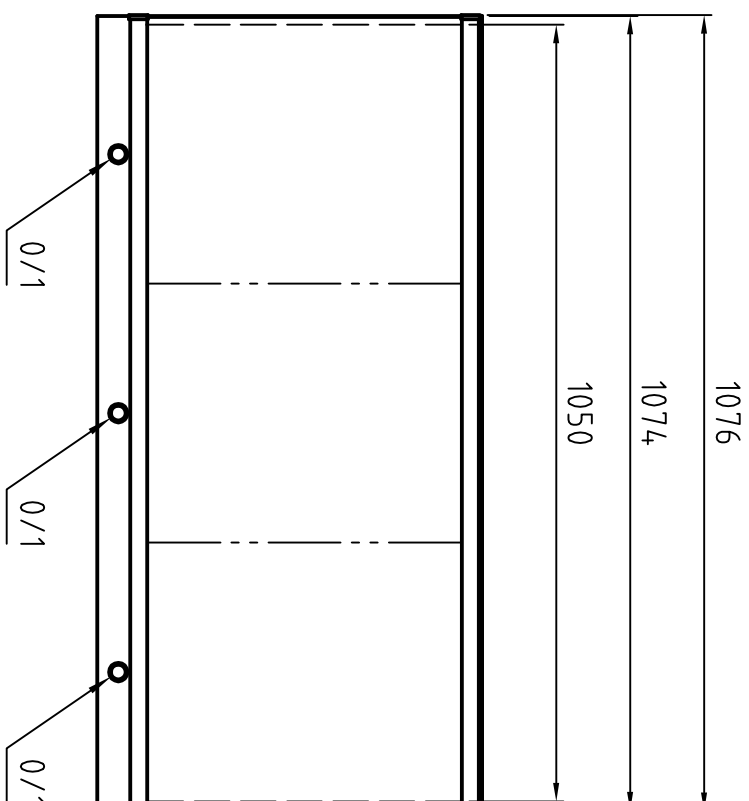

MODP 35x43 [cm]

MODP 70x43 [cm]

MODP 105x43 [cm]

MODP 140x43 [cm]

Leuchtstofflampe je Feld
Fluorescent lamp per viewing bank
3x TL-D 15W/54-765 SLV

Gehäuse einbrennlackiert RAL 9002
Housing structured powder-coated finish in RAL 9002

PLANILLUX		Allgemeintoleranzen DIN ISO 2768 - mK	Oberfläche DIN ISO 1302 Reihe 3	Maßstab 1:10	Position	Menge mit Festanschluss with permanent connection
		Bearb. 16.08.2005	Name Bussmann			MODP ..x43 [cm] - 0/1
		Gepr.				Wandmodell / Wall mounted model
		Norm				4 AZ 16080504
Zust.	Änderungen	Datum	Name	Dateiname		Blatt 1 Bl