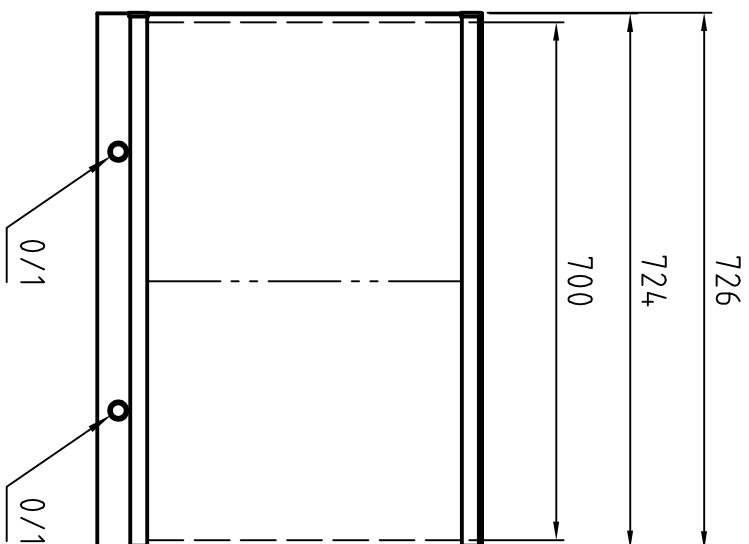

MODP 35x43 [cm]

MODP 70x43 [cm]

MODP 105x43 [cm]

MODP 140x43 [cm]

Leuchtstofflampe je Feld
Fluorescent lamp per viewing bank
3x TL-D 15W/54-765 SLV

Gehäuse einbrennlackiert RAL 9002
Housing structured powder-coated finish in RAL 9002

PLANILLUX		Allgemeintoleranzen DIN ISO 2768 - mK	Oberfläche DIN ISO 1302 Reihe 3	Maßstab 1:10	Position	Menge mit Festanschluss with permanent connection
		Bearb. 16.08.2005	Name Bussmann			MODP ..x43 [cm] - 0/1
		Gepr.				Wandmodell / Wall mounted model
		Norm				4 AZ 16080504
Zust.	Änderungen	Datum	Name	Dateiname		Blatt 1 Bl