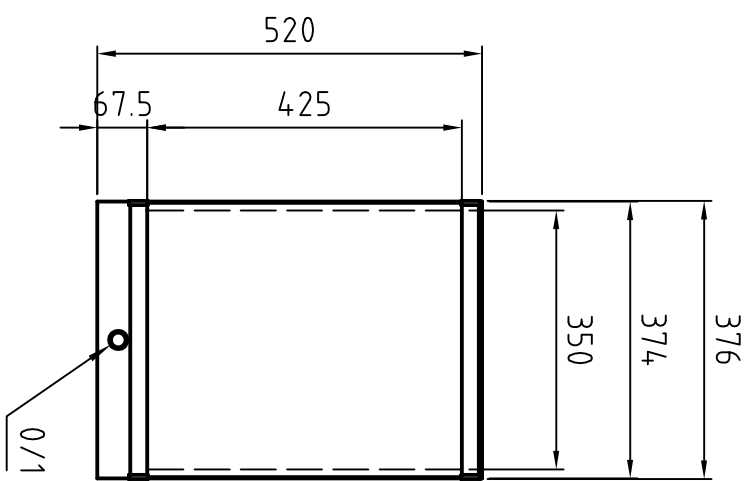

MODP 35x43 [cm]

MODP 70x43 [cm]

MODP 105x43 [cm]

MODP 140x43 [cm]

Leuchtstofflampe je Feld
Fluorescent lamp per viewing bank
3x TL-D 15W/54-765 SLV

Gehäuse einbrennlackiert RAL 9002
Housing structured powder-coated finish in RAL 9002

PLANILLUX		Allgemeintoleranzen DIN ISO 2768 - mK	Oberfläche DIN ISO 1302 Reihe 3	Maßstab 1:10	Position	Menge mit Festanschluss with permanent connection
		Bearb. 16.08.2005	Name Bussmann			MODP ..x43 [cm] - 0/1
		Gepr.				Wandmodell / Wall mounted model
		Norm				4 AZ 16080504
Zust.	Änderungen	Datum	Name	Dateiname		Blatt 1 Bl