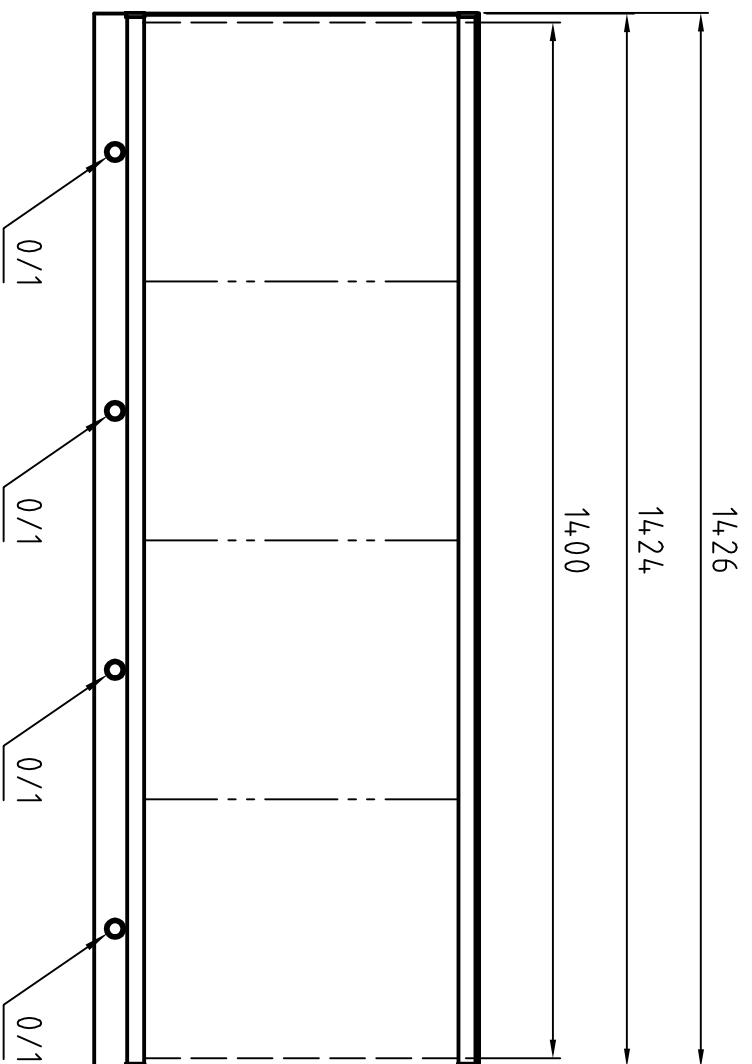

MODP 35x43 [cm]

MODP 70x43 [cm]

MODP 105x43 [cm]

MODP 140x43 [cm]

Leuchtstofflampe je Feld
Fluorescent lamp per viewing bank
3x TL-D 15W/54-765 SLV

Gehäuse einbrennlackiert RAL 9002
Housing structured powder-coated finish in RAL 9002

PLANILLUX		Allgemeintoleranzen DIN ISO 2768 - mK	Oberfläche DIN ISO 1302 Reihe 3	Maßstab 1:10	Position	Menge mit Festanschluss with permanent connection
		Bearb. 16.08.2005	Name Bussmann			MODP ..x43 [cm] - 0/1
		Gepr.				Wandmodell / Wall mounted model
		Norm				4 AZ 16080504
Zust.	Änderungen	Datum	Name	Dateiname		Blatt 1 Bl