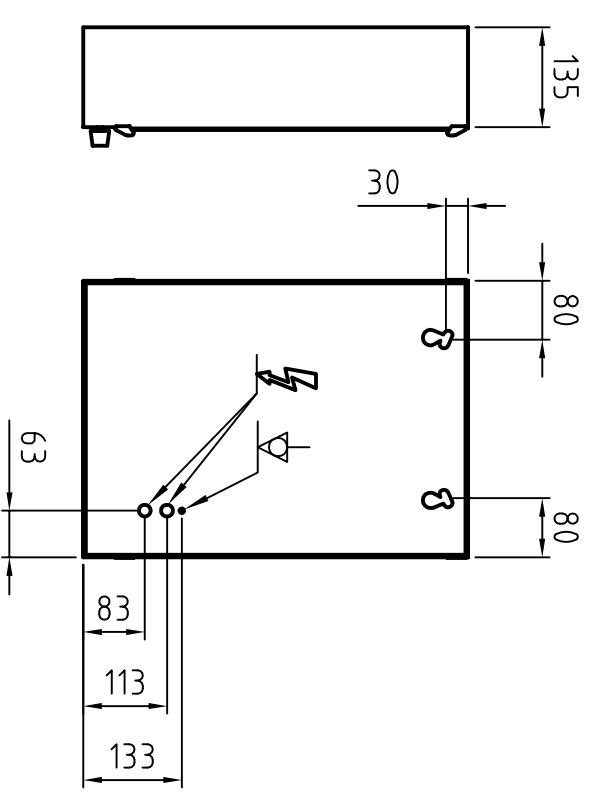

MODP 35x43 [cm]

MODP 70x43 [cm]

MODP 105x43 [cm]

MODP 140x43 [cm]

Leuchtstofflampe je Feld
Fluorescent lamp per viewing bank
3x TL-D 15W/54-765 SLV

Gehäuse einbrennlackiert RAL 9002
Housing structured powder-coated finish in RAL 9002

PLANILLUX		Allgemeintoleranzen DIN ISO 2768 - mK	Oberfläche DIN ISO 1302 Reihe 3	Maßstab 1:10	Position	Menge mit Festanschluss with permanent connection
		Bearb. 16.08.2005	Name Bussmann			MODP ..x43 [cm] - 0/1
		Gepr.				Wandmodell / Wall mounted model
		Norm				4 AZ 16080504
Zust.	Änderungen	Datum	Name	Dateiname		Blatt 1 Bl