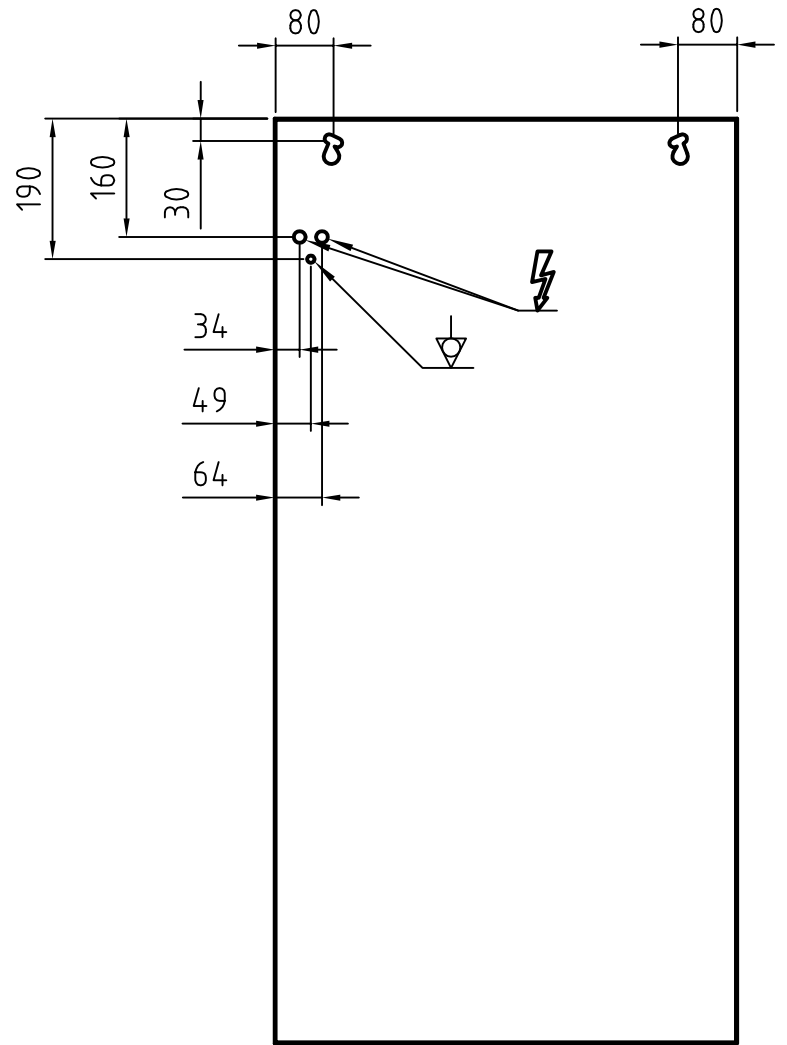

EHR 90%
EBC 90%

Kaltgerätestecker
Connector for non heating appliance

Leuchtstofflampe
Fluorescent lamp

3x Master TL-D Super 80 36W/865 SLV

Gehäuse einbrennlackiert RAL 9002
Housing structured powder-coated finish in RAL 9002

PLANILUX		Allgemeintoleranzen DIN ISO 2768 - mK		Oberfläche DIN ISO 1302 Reihe 3		Maßstab 1:10		Position Menge	
		Name		Name		Name		Name	
		Bearb. 18.07.2005		Bussmann		EH 43x105 [cm]			
		Gepr.				Wandmodell / Wall mounted model			
		Norm				6 AZ 18070506		Blatt 1	
								Bl	
Zust.	Änderungen	Datum	Name	Dateiname					