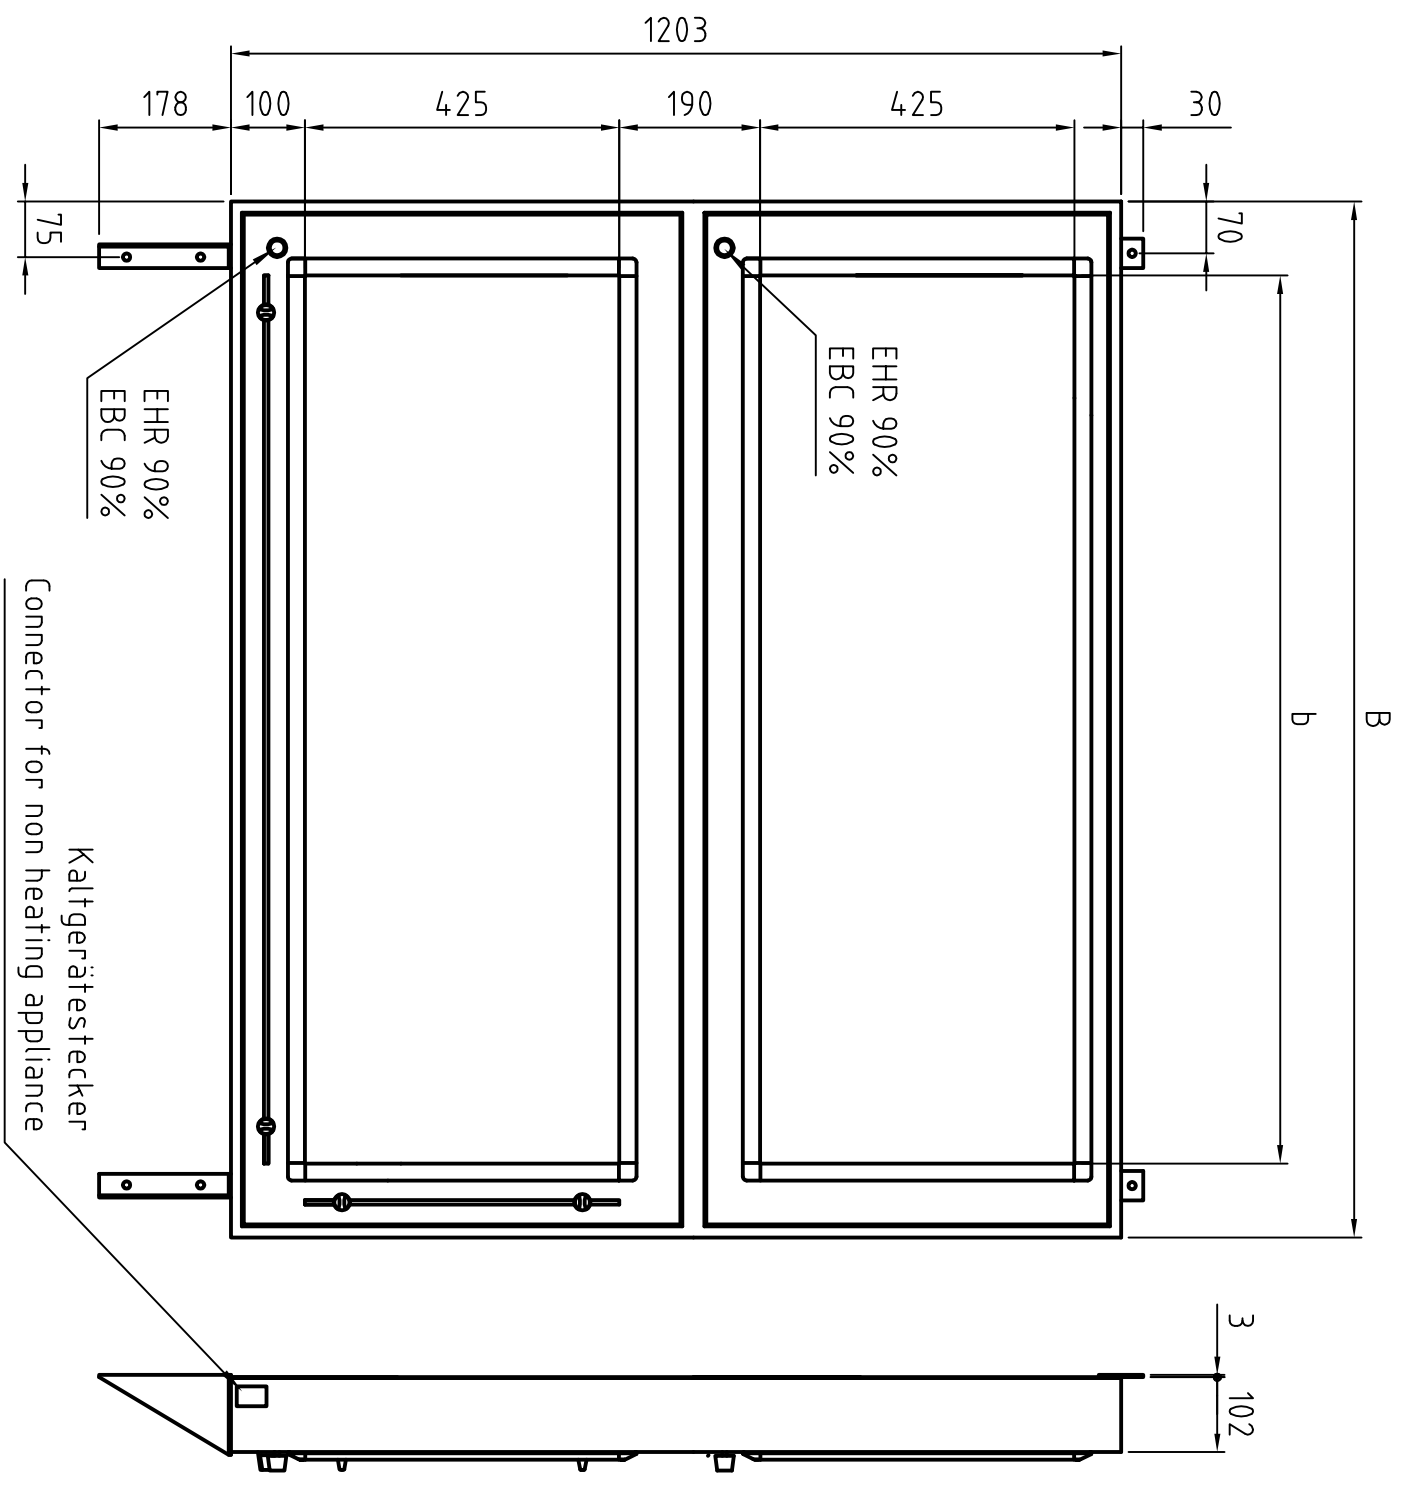

Typ / Type	B	b	Leuchtstofflampe EH Fluorescent lamp EH	Leuchtstofflampe DEH Fluorescent lamp DEH
105 x 43	1250	1050	3x Master TL-D Super 80 36W/865 SLV	3x Master TL-D Super 80 36W/865 SLV
140 x 43	1600	1400	3x Master TL-D Super 80 58W/865 SLV	3x Master TL-D Super 80 58W/865 SLV

Gehäuse einbrennlackiert RAL 9002
Housing structured powder-coated finish in RAL 9002

PLANILUX		Allgemeintoleranzen		Oberfläche	
		DIN ISO 2768 - mK		DIN ISO 1302 Reihe 3	
		Name			
		Bearb.	18.08.2005	Bussmann	
		Gepr.			
		Norm			
		Maßstab		1:10	
		Position			
		Menge			
EH/DEH ..x43 [cm]					
Wandmodell / Wall mounted model					
5 AZ 18080505					
					Blatt
					1
					Bl