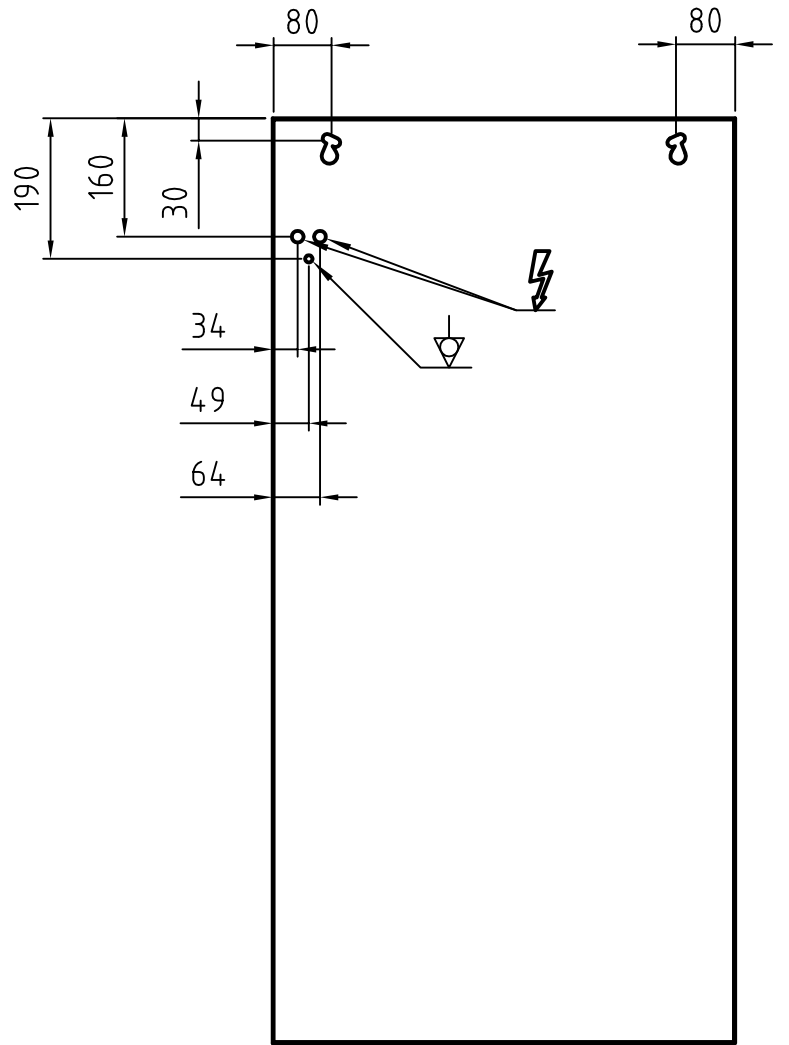

EHR 90%  
EBC 90%

Kaltgerätestecker  
Connector for non heating appliance

**Leuchtstofflampe**  
**Fluorescent lamp**

4x Master TL-D Super 80 36W/865 SLV

Gehäuse einbrennlackiert RAL 9002  
Housing structured powder-coated finish in RAL 9002

<b>PLANILUX</b>		Allgemeintoleranzen DIN ISO 2768 - mK		Oberfläche DIN ISO 1302 Reihe 3		Maßstab 1:10		Position Menge		
		Name		Name		XH 43x105 [cm] Wandmodell / Wall mounted model				
Bearb.		17.08.2005		Bussmann						
Gepr.										
Norm						6 AZ 17080506				
Zust.		Änderungen		Datum		Name		Dateiname		Blatt 1 Bl