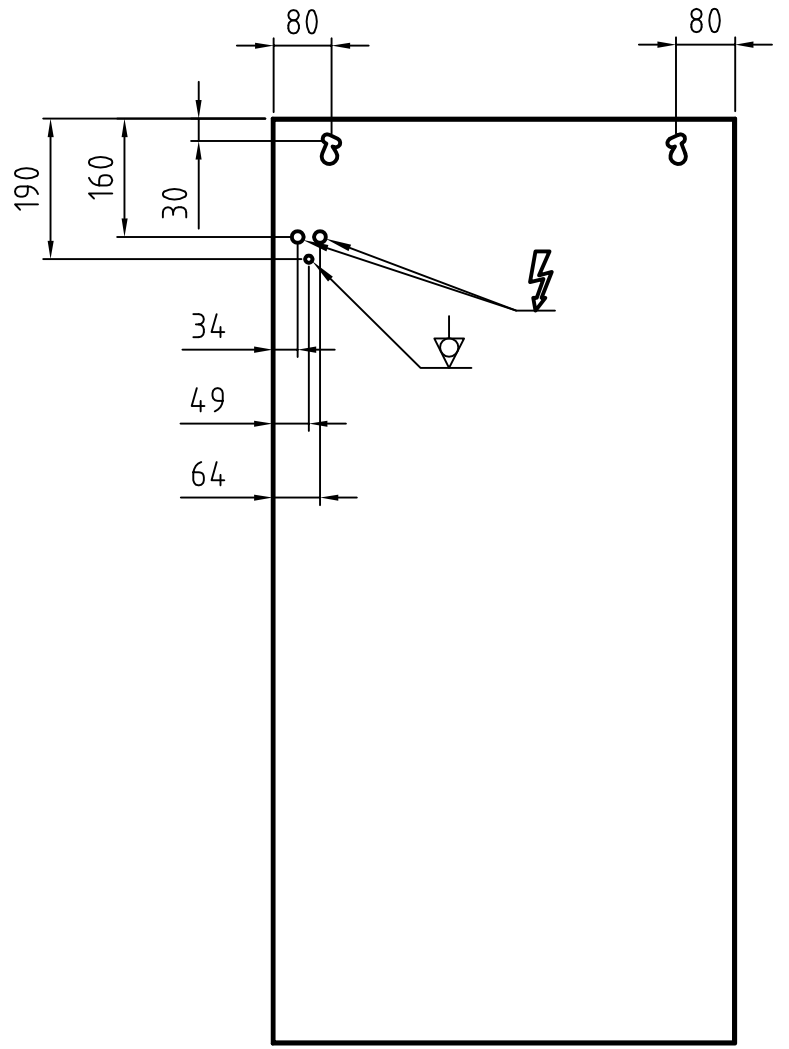

0/I/II/III

Kaltgerätestecker
Connector for non heating appliance

Leuchtstofflampe
Fluorescent lamp

5x Master TL-D Super 80 36W/865 SLV

Gehäuse einbrennlackiert RAL 9002
Housing structured powder-coated finish in RAL 9002

PLANILUX		Allgemeintoleranzen DIN ISO 2768 - mK		Oberfläche DIN ISO 1302 Reihe 3		Maßstab 1:10	Position	Menge	
		Name		Bussmann		XU 43x105 [cm] Wandmodell / Wall mounted model			
Zust.		Änderungen		Datum					Name
								Blatt 1 Bl	